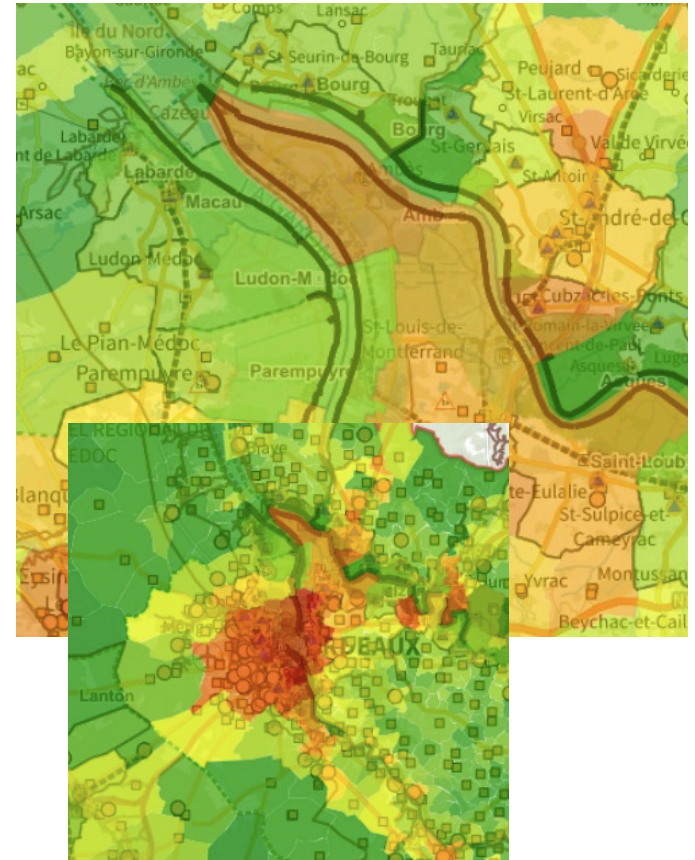

Site

<http://www.spppi-pa-iut-bordeaux.fr/26-cartographies-numeriques.html>