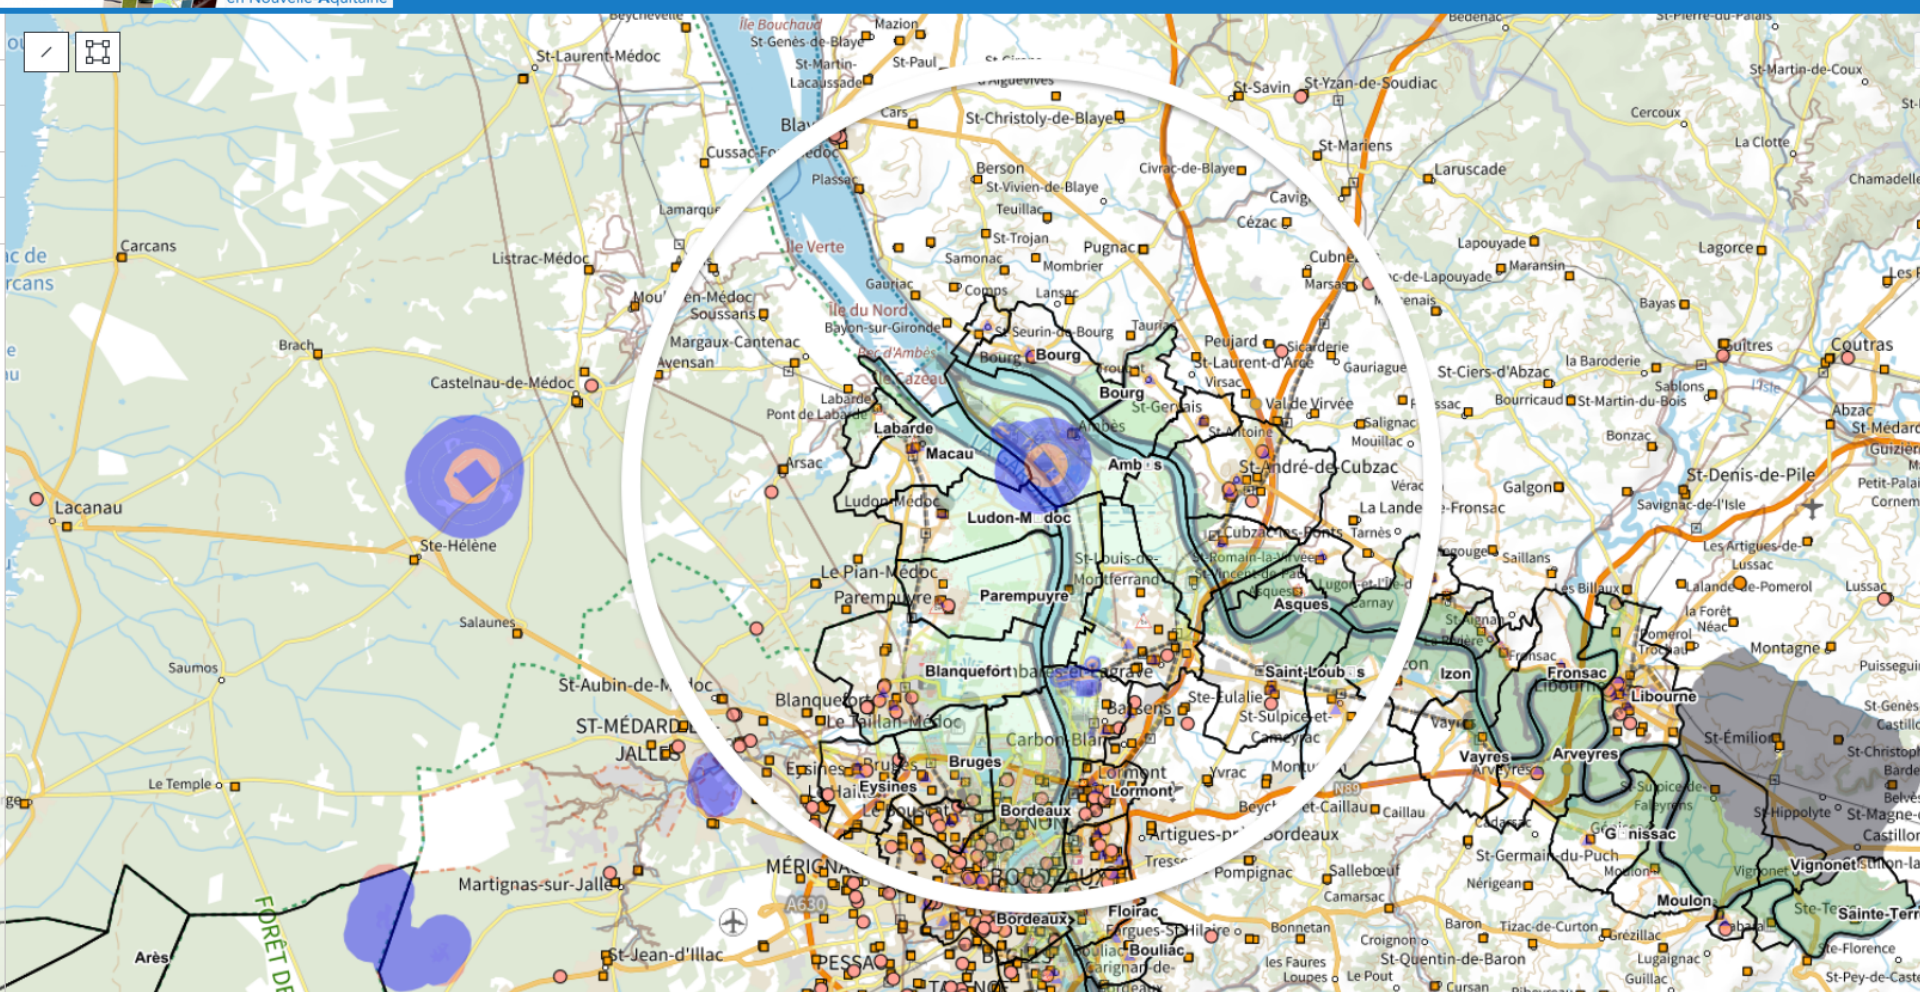

Risques majeurs : documentation numérique locale disponible pour la pédagogie

Rôle du S3PI :

- Formation à la Sécurité des collègues pour élever le niveau de sécurité des établissements (volet 1)
- Utilisation des documentations pour l'Education des élèves (volet 2)...
- Des maîtres formés ... des enfants/citoyens éduqués
 - S'approprier les données locales
 - ... en matière d'effets de l'Économie sur la Nature et la Santé publique

Approche multidisciplinaire

- Arts plastiques
- Histoire
- Géographie
- Chimie
- Physique
- Biologie-Ecologie-Santé
- Citoyenneté, ... Informatique
- Mathématiques...

Risques majeurs documentation numérique locale disponible pour la pédagogie

GMA Plateforme d'échange de données en Nouvelle-Aquitaine

Zone d'intervention du spppi-pa

- légende

Carte réalisée avec l'Observatoire Cartographique du SPPPI-PA et Pigma:

Zone d'intervention du spppi-pa (actuellement école et collèges de la presqu'île)
dans le futur proche (étendu au cercle blanc)