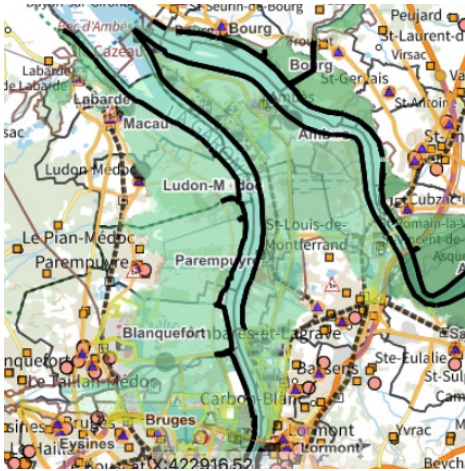

Site

<http://www.spppi-pa-iut-bordeaux.fr/26-cartographies-numeriques.html>